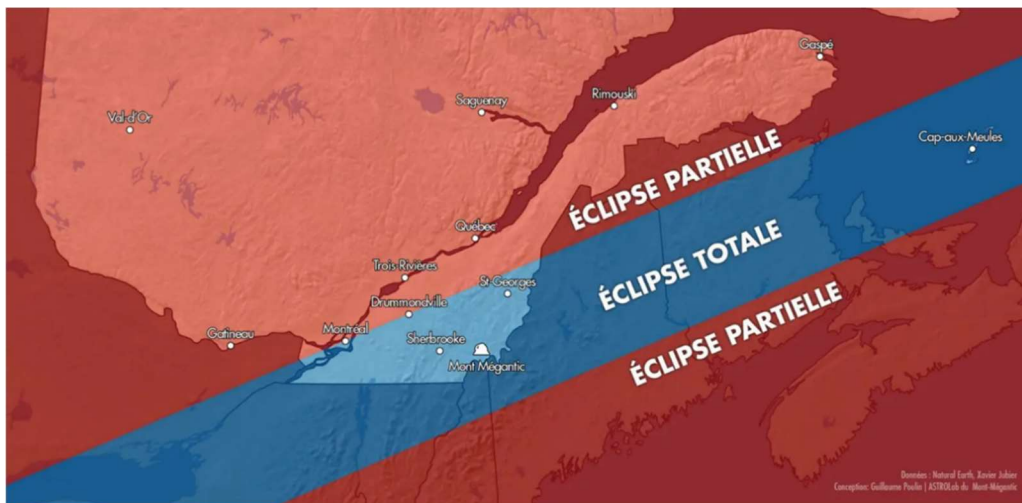

### ...une éclipse solaire totale aura lieu le 8 avril 2024 ?

Le lundi 8 avril, entre 15 h 15 et 16 h 37, une éclipse solaire pourra être observée dans plusieurs régions du Québec. Ce phénomène provoquera une période d'obscurité comparable au crépuscule. La bande de totalité est une zone où il est possible d'observer le phénomène complet de l'éclipse, ce qui peut engendrer de nombreux déplacements vers cette zone.

La période d'obscurité totale pourra varier entre 1 minute et 3 minutes 50 secondes selon la position et devrait survenir aux alentours de 15 h 30. Il s'agit d'un phénomène impressionnant qui ne se reproduira pas au Québec avant 375 ans.

L'éclipse totale sera observable dans les régions suivantes:

- Montréal (partie sud),
- Montérégie (partie sud),
- Estrie (totalité de la région),
- Centre-du-Québec (partie sud),
- Chaudière-Appalaches (partie sud),
- Îles-de-la-Madeleine (totalité de l'île).

Une éclipse partielle sera tout de même visible dans le reste de la province, notamment dans les villes de Québec, Laval et Trois-Rivières qui seront situées aux abords des zones de totalité de l'éclipse solaire. Au Québec, l'éclipse partielle sera visible entre 14 h 13 et 17 h 44 (variable selon la municipalité).