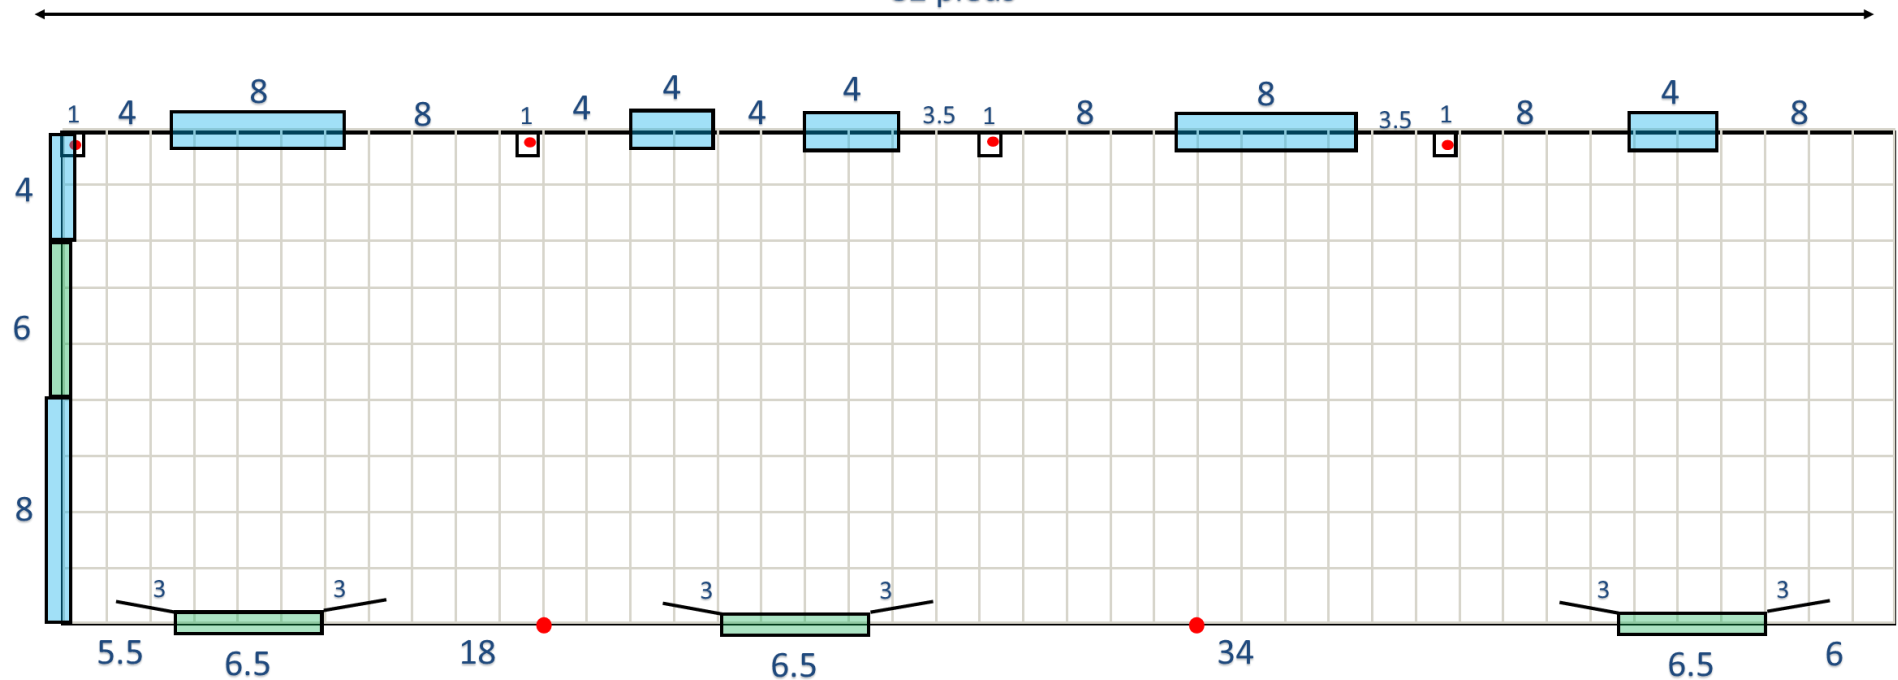

# Verrière de l'Espace Desjardins

Centre multifonctionnel Rolland-Dion

160-2 Place de l'Église, Saint-Raymond, Québec, G3L 1G4

82 pieds

## Légende

-  : Fenêtre
-  : Porte
-  : Prise de courant
-  : Muret

*NON FINITO*

Exposition posthume d'œuvres de  
l'artiste multidisciplinaire André Du Bois  
8 septembre au 8 novembre 2024